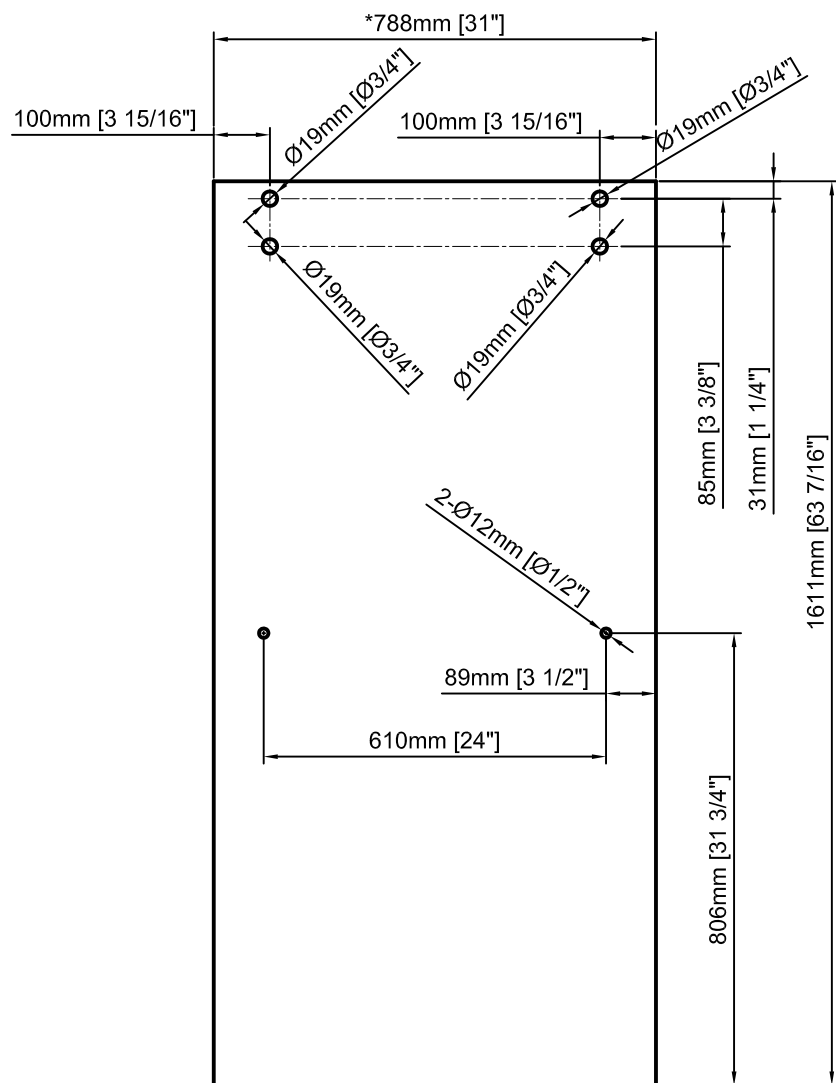

# VALENCIA SERIES 8X1-3/4" ROLLER SYSTEM

GDV10-6460(8)

GDV10-6460(8)

GDV10-6460(8)

A-A Detail

GDV10-6460(8)  
Glass Door V1

10mm [3/8"]

GDV10-6460(8)  
Glass Door V2

10mm [3/8"]