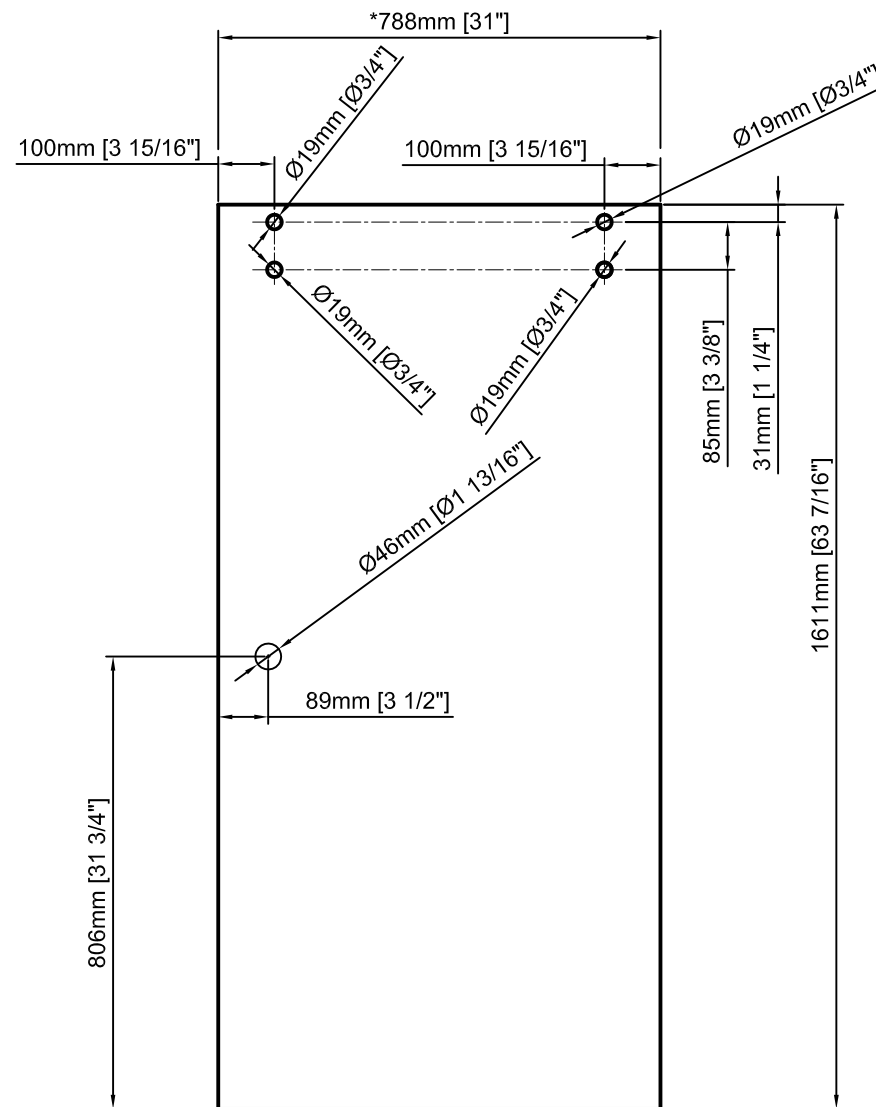

# VALENCIA SERIES 8X1-3/4" ROLLER SYSTEM

GDV10-6460(8)

GDV10-6460(8)

GDV10-6460(8)

A-A Detail

GDV10-6460(8)  
Glass Door V1

10mm [3/8"]

GDV10-6460(8)  
Glass Door V2

10mm [3/8"]