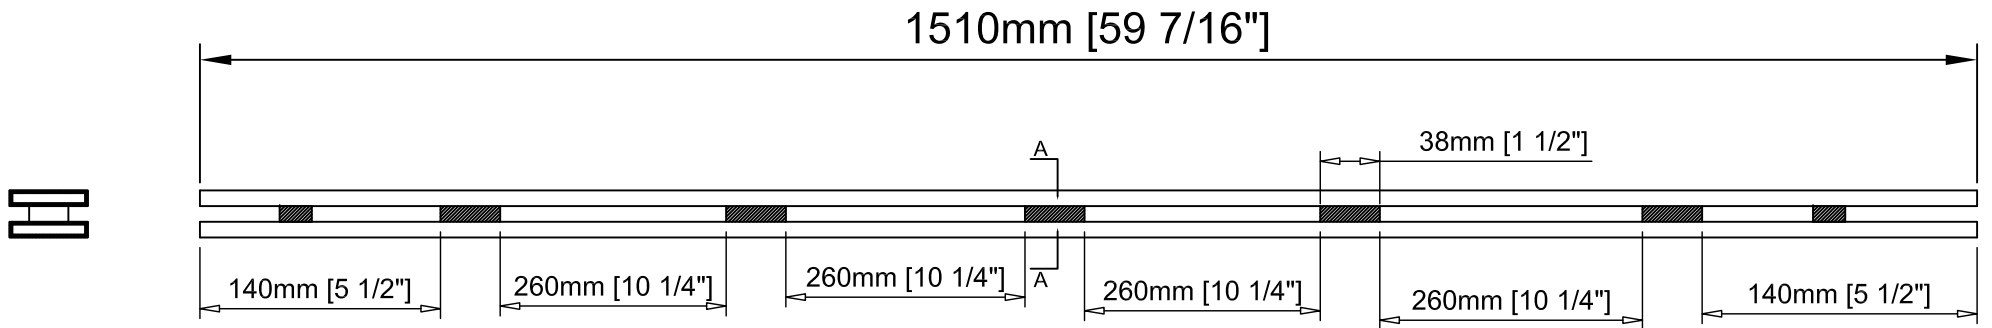

# VALENCIA SERIES 8X1-3/4" ROLLER SYSTEM

GDV10-6460(8)

GDV10-6460(8)

GDV10-6460(8)

A-A Detail

GDV10-6460(8)  
Glass Door V1

10mm [3/8"]

GDV10-6460(8)  
Glass Door V2

10mm [3/8"]