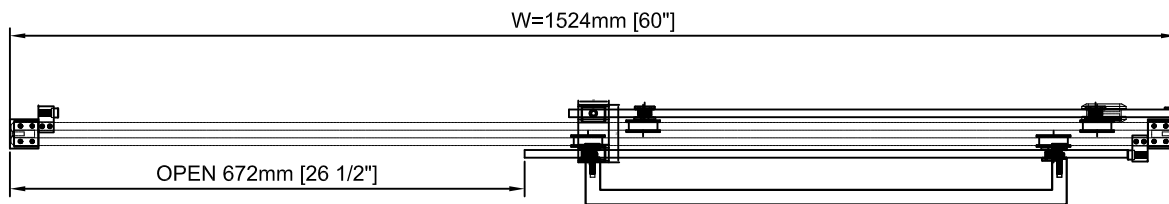

# VALENCIA SERIES 8X1-3/4" ROLLER SYSTEM

GDV10-6460(8)

GDV10-6460(8)

GDV10-6460(8)

A-A Detail

GDV10-6460(8)  
Glass Door V1

10mm [3/8"]

GDV10-6460(8)  
Glass Door V2

10mm [3/8"]