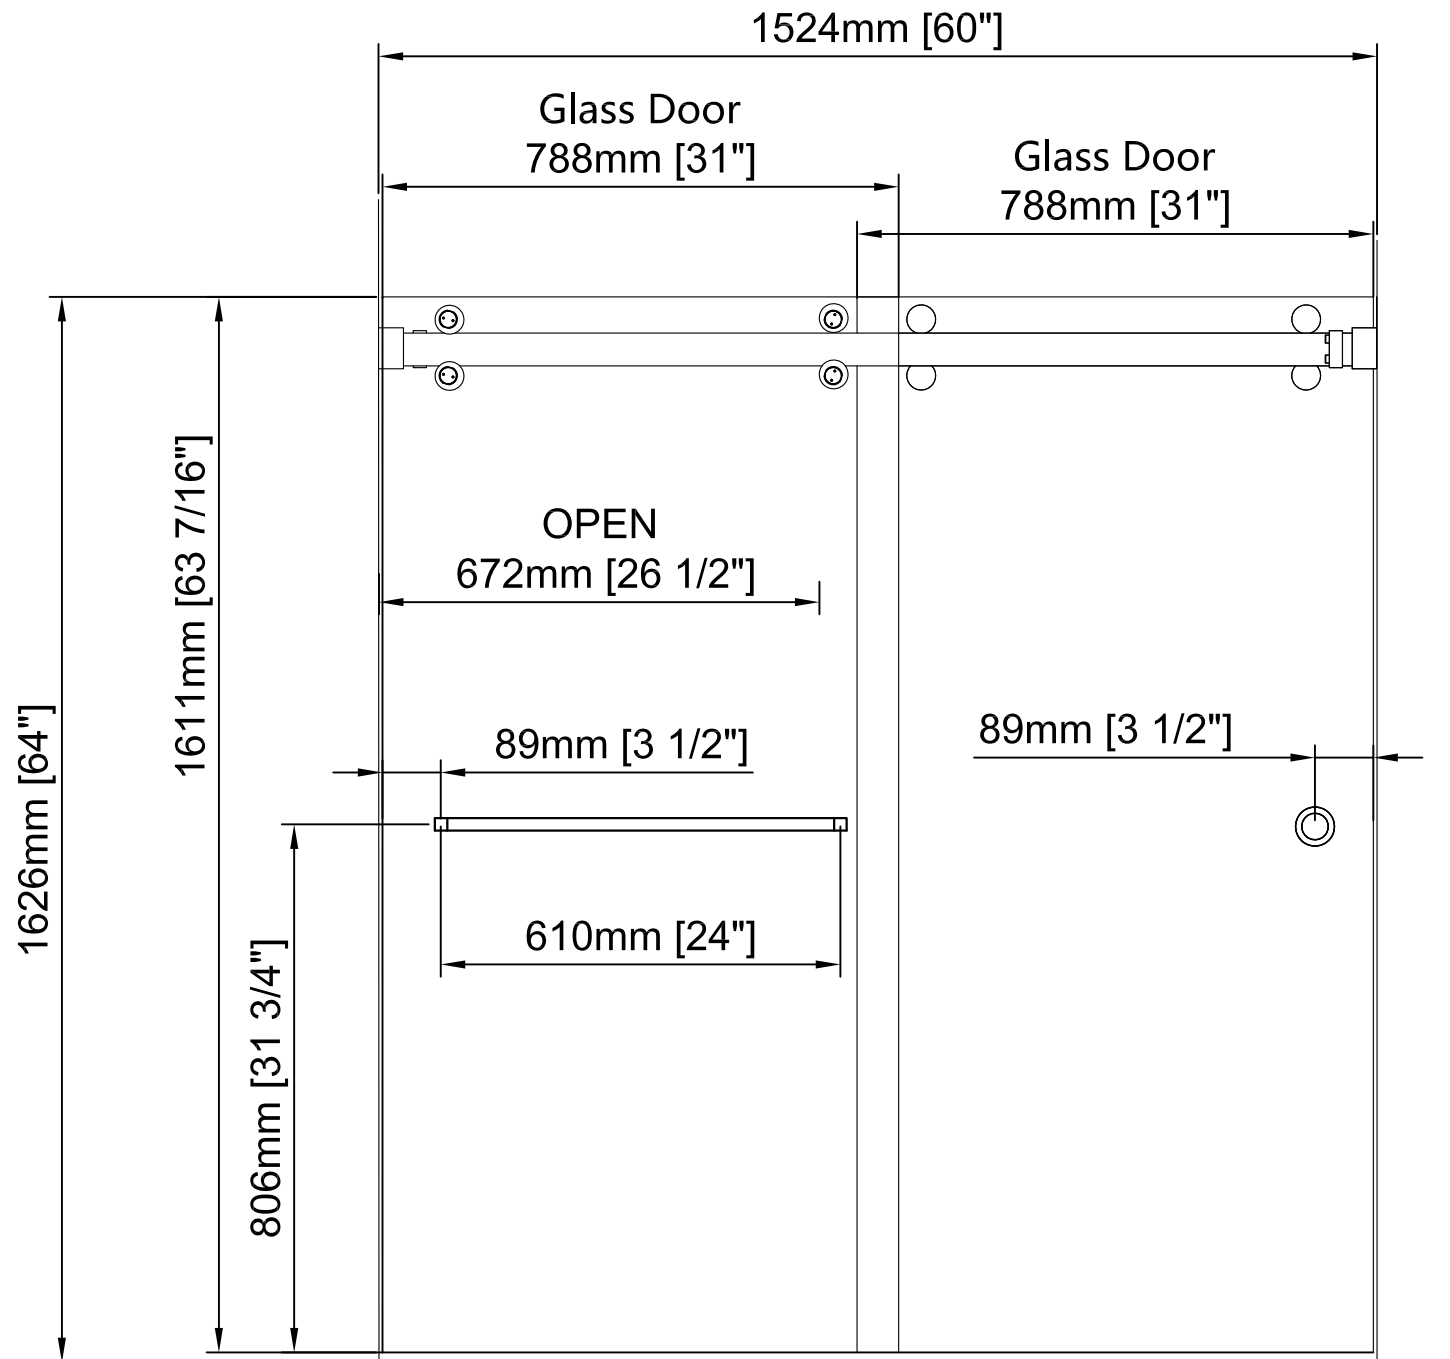

# VALENCIA SERIES 8X1-3/4" ROLLER SYSTEM

GDV10-6460(8)

GDV10-6460(8)

GDV10-6460(8)

A-A Detail

GDV10-6460(8)  
Glass Door V1

10mm [3/8"]

GDV10-6460(8)  
Glass Door V2

10mm [3/8"]