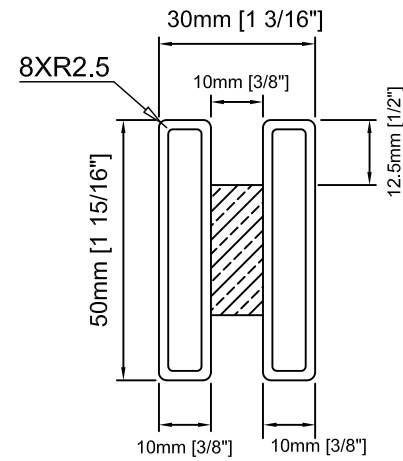

# VALENCIA SERIES 8X1-3/4" ROLLER SYSTEM

GDV10-6460(8)

GDV10-6460(8)

GDV10-6460(8)

A-A Detail

GDV10-6460(8)  
Glass Door V1

10mm [3/8"]

GDV10-6460(8)  
Glass Door V2

10mm [3/8"]