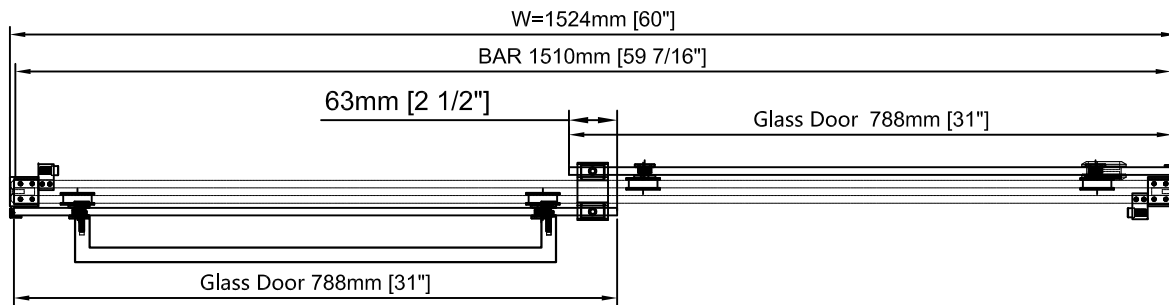

# VALENCIA SERIES 8X1-3/4" ROLLER SYSTEM

GDV10-6460(8)

GDV10-6460(8)

GDV10-6460(8)

A-A Detail

GDV10-6460(8)  
Glass Door V1

10mm [3/8"]

GDV10-6460(8)  
Glass Door V2

10mm [3/8"]